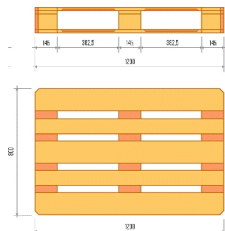

## PALETS EUR EPAL - Dos o tres usos - 800mm x 1200mm

- Código: 1 - Dos o tres usos.
- Medidas: 800 x 1200 x 166 mm
- Peso: Aproximadamente 27 Kg.
- Carga dinámica: 1400 Kg
- Carga estática: 4000 Kg.
- Carga en estanterías: 1300 kg
- Entradas transpaleta : 4 entradas.
- Patines: 3 patines de 1200mm.
  
- Para química / almacenamiento / distribución
- **Son palets muy fuerte y de gran calidad**

**Medidas piezas:**

Pieza

Cant.

Long.

Larg.

Gros.

Tablón (1)

3

80

80

Suela (5)

3

1200

100

18

Volumen: 30.9 dm<sup>3</sup>

Dimensiones en mm.

Vea

[Especificaciones Palets EUR EPAL](#)