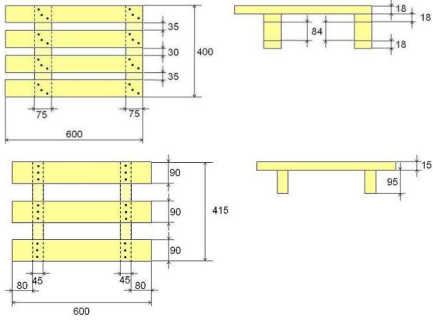

Medidas piezas:

Pieza

Cant.

Long.

Larg.

Gros.

Tablón (1)

3

1200

100